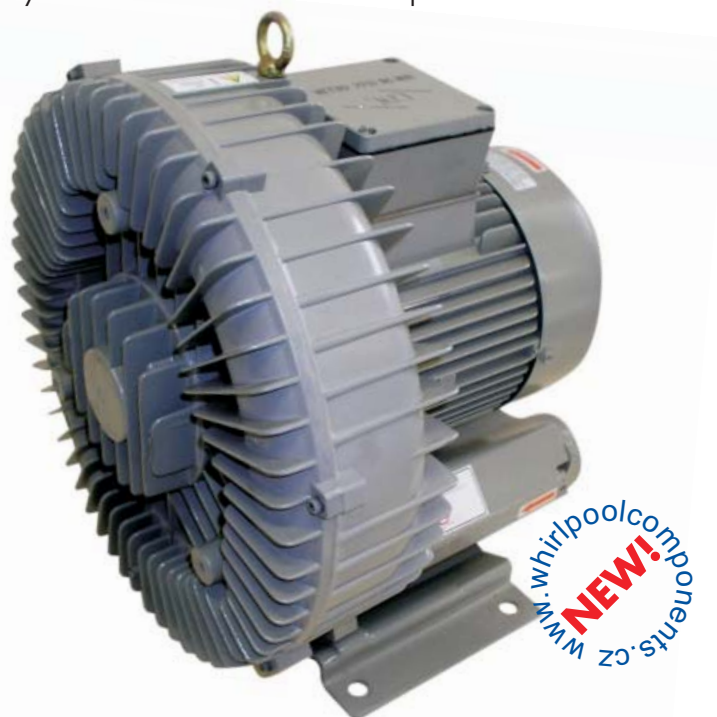

PROFI dmychadlo

Vedle kompresorů **SAB400**, která má firma SAPHO v nabídce komponentů již řadu let a které mnoho našich spokojených zákazníků využívá ve vanách osazených systémy Airpool, nebo Cobipool, přicházíme na trh s novým produktem. Toto profi dmychadlo je určeno pro náročné podmínky nepřetržitých provozů, kde je vyžadována nadstandardní míra spolehlivosti.

- | | | |
|---------------|--|--------------------|
| 150130 | Dmychadlo/vývěva - jednostupňové, PROFÍ řada 24-hodinový provoz 0,4kW,
24 l/s, max. přetlak 130 mbar | 19 800,- Kč |
| 150131 | Dmychadlo/vývěva - jednostupňové, PROFÍ řada 24-hodinový provoz 0,75kW,
40 l/s, max. přetlak 140 mbar | 21 650,- Kč |
| 150132 | Dmychadlo/vývěva - jednostupňové, PROFÍ řada 24-hodinový provoz 0,9kW,
40 l/s, max.přetlak 180 mbar | 23 250,- Kč |
| 150133 | Dmychadlo/vývěva - jednostupňové, PROFÍ řada 24-hodinový provoz 1,3kW,
40 l/s, max. přetlak 200 mbar | 24 900,- Kč |
| 150134 | Dmychadlo/vývěva - jednostupňové, PROFÍ řada 24-hodinový provoz 1,75kW,
60 l/s, max. přetlak 220 mbar | 36 100,- Kč |
| 150135 | Dmychadlo/vývěva - jednostupňové, PROFÍ řada 24-hodinový provoz 2,2kW,
60 l/s, max. přetlak 270 mbar | 38 800,- Kč |